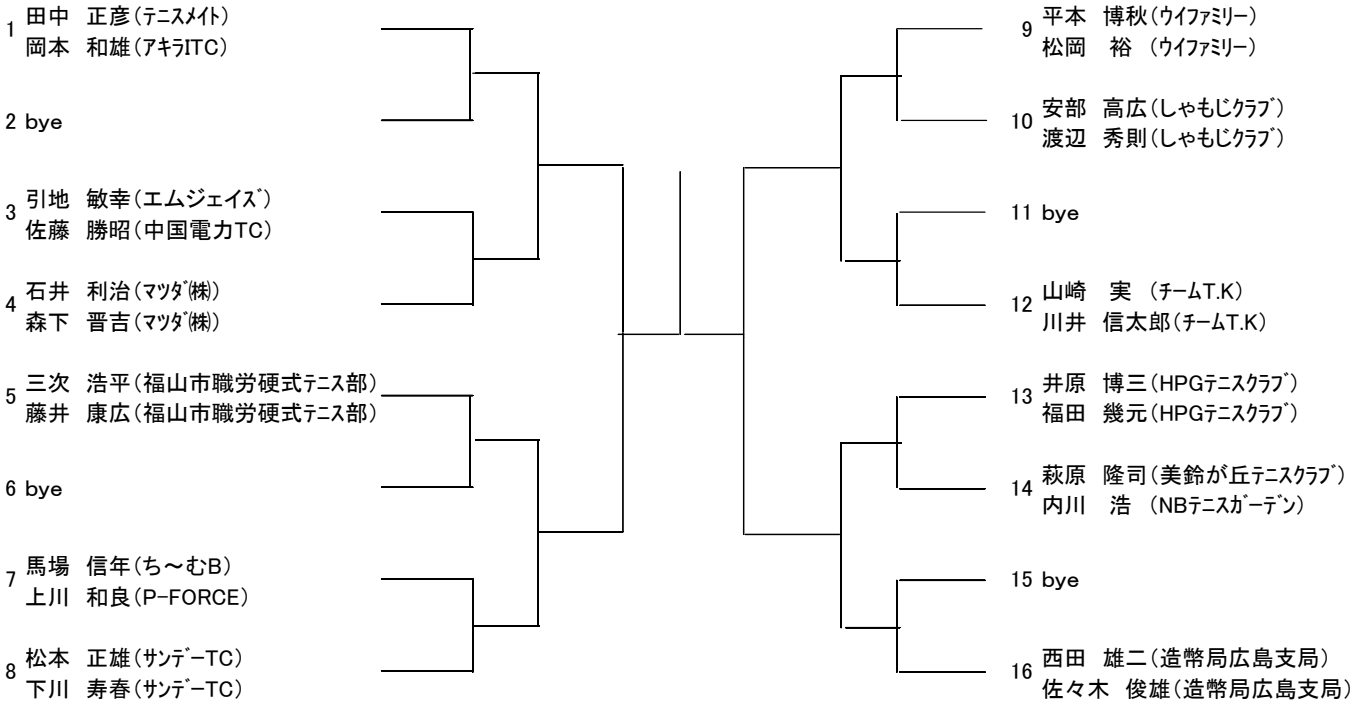

説明 … R・R(ラウンドロビン) ⇒ 総当たり戦

【男子 35才 シングルス】

【男子 40才 シングルス】

【男子 45才 シングルス】

第13回 広島県 ベテラン選手権

【男子 50才 シングルス】

【男子 55才 シングルス】

【男子 60才 シングルス】

【男子 65才 シングルス】

	1	2	3	勝-負	取得率	順位
1 一野坪 篤(広島グリーンテニスクラブ)	/					
2 中田 和雄(宇品シーサイドテニスクラブ)						
3 山田 宏 (OTC)						

試合順 (1-2・2-3・1-3)

第13回 広島県 ベテラン選手権

【男子 40 ダブルス】

【男子45才 ダブルス】

【男子50才 ダブルス】

【男子55才 ダブルス】