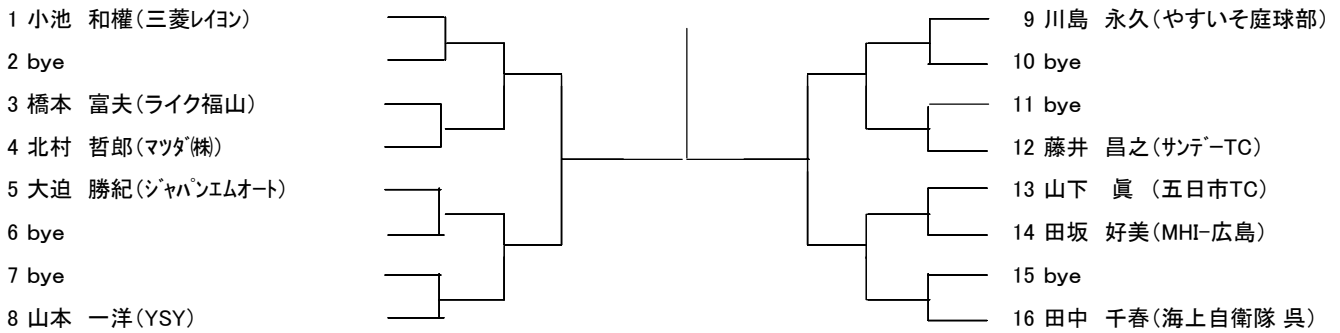

※午後に多少のコートがオープンになる可能性があります。ご希望の方は本部に申し出の上、ご使用ください。

〔広島県テニス協会 大会運営委員会〕

大会日程(タイムスケジュール)

※ このタイムスケジュールは、オーダーオブプレイに相当するものです。
 ※ このタイムスケジュールに15分遅れた場合は、NO-SHOWと見なされる場合があります。

		11月18日(土)	11月19日(日)	11月23日(祝)
		中央	中央	中央
男子35才	シングルス		1R 10:00 SF 11:00 F followed by	
男子40才	シングルス	1R 9:00 2R 10:00 3R followed by		SF 9:00 F followed by
	ダブルス		1R 9:00 F followed by	
男子45才	シングルス	1R 9:00 2R 10:00 3R followed by		SF 9:00 F followed by
	ダブルス		1R 9:00 2R 10:00 SF followed by	F 10:00
男子50才	シングルス	1R 9:30 2R 11:00		SF 9:00 F followed by
	ダブルス		1R 10:00 F followed by	
男子55才	シングルス	1R 9:30 2R 11:00 3R followed by		SF 9:00 F followed by
	ダブルス		R・R 9:00 (全試合を行います)	
男子60才	シングルス	1R 9:30 2R 11:00		SF 9:30 F followed by
	ダブルス		1R 9:30 SF 10:00 F followed by	
男子65才	シングルス		R・R 9:00 (全試合を行います)	
女子45才	ダブルス		R・R 9:00 (全試合を行います)	
女子50才	ダブルス		R・R 9:00 (全試合を行います)	
女子60才	シングルス		R・R 9:00 (全試合を行います)	

説明 … R・R(ラウンドロビン) ⇒ 総当たり戦

【男子 35才 シングルス】

【男子 40才 シングルス】

【男子 45才 シングルス】

第13回 広島県 ベテラン選手権

【男子 50才 シングルス】

【男子 55才 シングルス】

【男子 60才 シングルス】