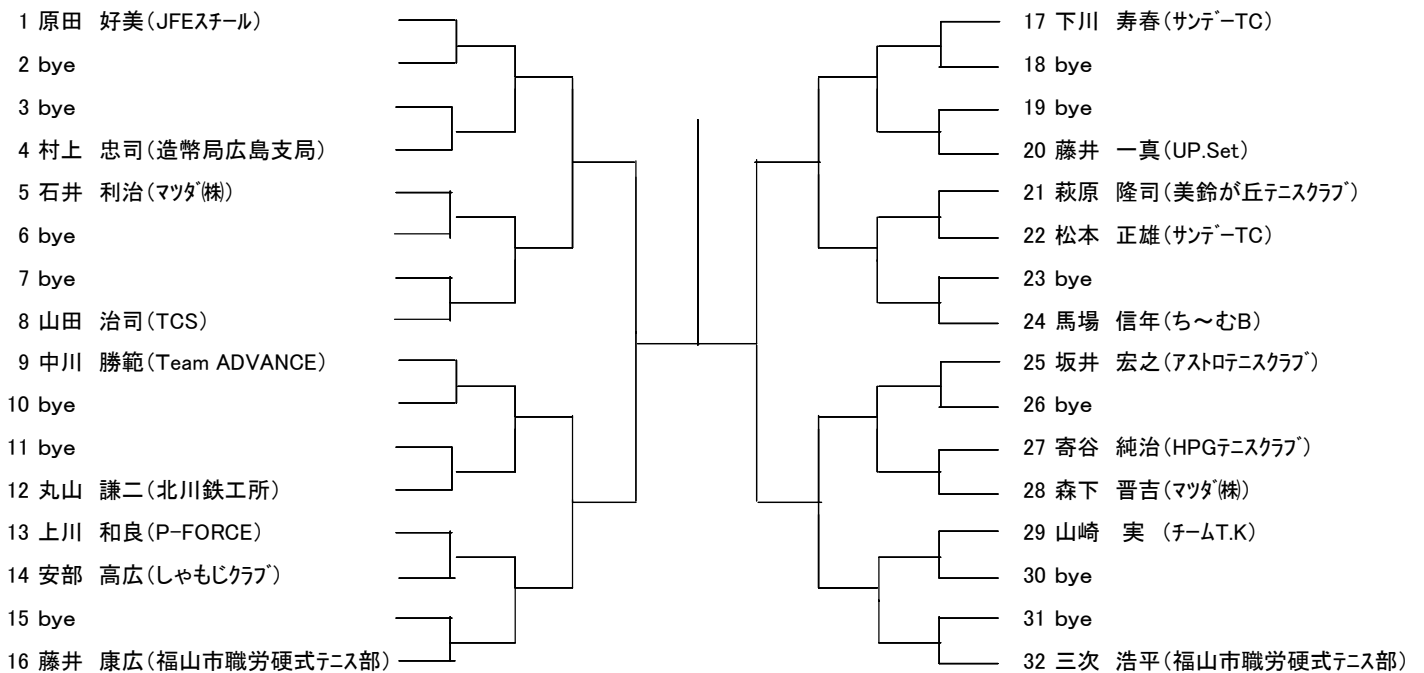

※午後に多少のコートがオープンになる可能性があります。ご希望の方は本部に申し出の上、ご使用ください。

〔広島県テニス協会 大会運営委員会〕

大会日程(タイムスケジュール)

※ このタイムスケジュールは、オーダーオブプレイに相当するものです。
 ※ このタイムスケジュールに15分遅れた場合は、NO-SHOWと見なされる場合があります。

		11月18日(土)	11月19日(日)	11月23日(祝)
		中央	中央	中央
男子35才	シングルス		1R 10:00 SF 11:00 F followed by	
男子40才	シングルス	1R 9:00 2R 10:00 3R followed by		SF 9:00 F followed by
	ダブルス		1R 9:00 F followed by	
男子45才	シングルス	1R 9:00 2R 10:00 3R followed by		SF 9:00 F followed by
	ダブルス		1R 9:00 2R 10:00 SF followed by	F 10:00
男子50才	シングルス	1R 9:30 2R 11:00		SF 9:00 F followed by
	ダブルス		1R 10:00 F followed by	
男子55才	シングルス	1R 9:30 2R 11:00 3R followed by		SF 9:00 F followed by
	ダブルス		R・R 9:00 (全試合を行います)	
男子60才	シングルス	1R 9:30 2R 11:00		SF 9:30 F followed by
	ダブルス		1R 9:30 SF 10:00 F followed by	
男子65才	シングルス		R・R 9:00 (全試合を行います)	
女子45才	ダブルス		R・R 9:00 (全試合を行います)	
女子50才	ダブルス		R・R 9:00 (全試合を行います)	
女子60才	シングルス		R・R 9:00 (全試合を行います)	

説明 … R・R(ラウンドロビン) ⇒ 総当たり戦

【男子 35才 シングルス】

【男子 40才 シングルス】

【男子 45才 シングルス】

第13回 広島県 ベテラン選手権

【男子 50才 シングルス】

【男子 55才 シングルス】

【男子 60才 シングルス】