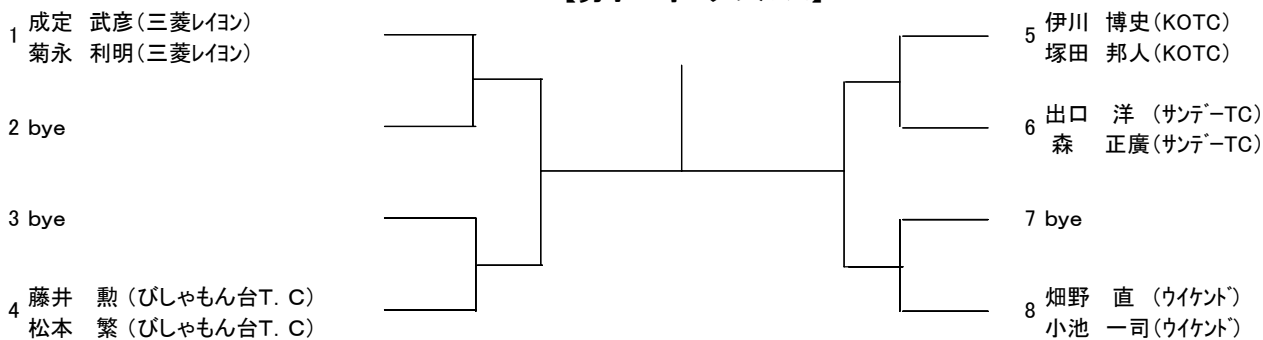

第13回 広島県 ベテラン選手権

【男子60才 ダブルス】

【女子60才 シングルス】

	1	2	3	勝-負	取得率	順位
1	記谷 千秋(アキラITC)					
2	浅利 康子(福山ローンテニスクラブ)					
3	安部 智江(アシニス)					

試合順 (1-2・2-3・1-3)

【女子45才 ダブルス】

	1	2	3	勝-負	取得率	順位
1	川井 貴子(チームT.K) 福原 順子(チームT.K)					
2	丸岡 美記恵(Team ADVANCE) 桂木 優子(Team ADVANCE)					
3	高浜 和子(チームT.K) 樫谷 慶子(ロイヤル)					

試合順 (1-2・2-3・1-3)

【女子50才 ダブルス】

	1	2	3	勝-負	取得率	順位
1	樫本 裕子(牛田LTC) 大賀 和恵(牛田LTC)					
2	松尾 照子(広島医師ローンテニスクラブ) 今里 博子(広島医師ローンテニスクラブ)					
3	佐々木 登美江(ブレイメイト) 濱井 隆子(ブレイメイト)					

試合順 (1-2・2-3・1-3)