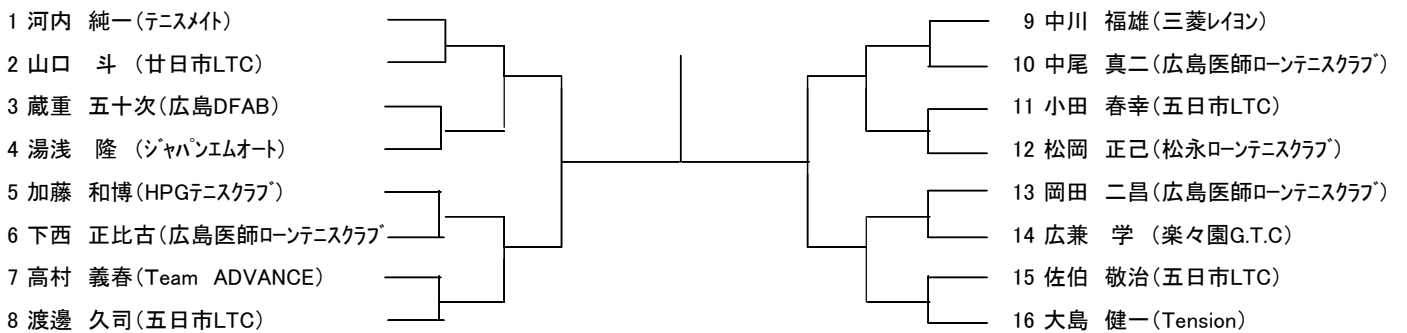

説明 … R・R(ラウンドロビン) ⇒ 総当たり戦

【男子 35才 シングルス】

【男子 40才 シングルス】

【男子 45才 シングルス】

第13回 広島県 ベテラン選手権

【男子 50才 シングルス】

【男子 55才 シングルス】

【男子 60才 シングルス】