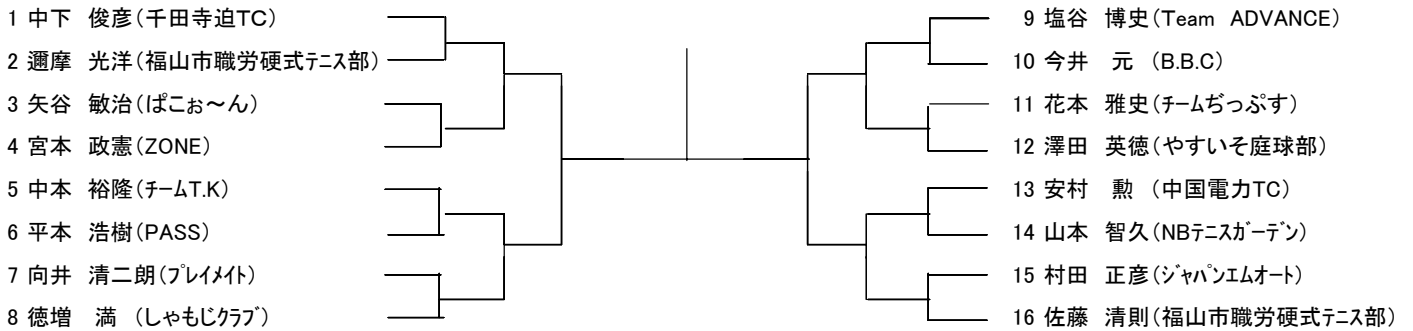

※午後に多少のコートがオープンになる可能性があります。ご希望の方は本部に申し出の上、ご使用ください。

〔広島県テニス協会 大会運営委員会〕

大会日程(タイムスケジュール)

※ このタイムスケジュールは、オーダーオブプレイに相当するものです。
 ※ このタイムスケジュールに15分遅れた場合は、NO-SHOWと見なされる場合があります。

		11月18日(土)	11月19日(日)	11月23日(祝)
		中央	中央	中央
男子35才	シングルス		1R 10:00 SF 11:00 F followed by	
男子40才	シングルス	1R 9:00 2R 10:00 3R followed by		SF 9:00 F followed by
	ダブルス		1R 9:00 F followed by	
男子45才	シングルス	1R 9:00 2R 10:00 3R followed by		SF 9:00 F followed by
	ダブルス		1R 9:00 2R 10:00 SF followed by	F 10:00
男子50才	シングルス	1R 9:30 2R 11:00		SF 9:00 F followed by
	ダブルス		1R 10:00 F followed by	
男子55才	シングルス	1R 9:30 2R 11:00 3R followed by		SF 9:00 F followed by
	ダブルス		R・R 9:00 (全試合を行います)	
男子60才	シングルス	1R 9:30 2R 11:00		SF 9:30 F followed by
	ダブルス		1R 9:30 SF 10:00 F followed by	
男子65才	シングルス		R・R 9:00 (全試合を行います)	
女子45才	ダブルス		R・R 9:00 (全試合を行います)	
女子50才	ダブルス		R・R 9:00 (全試合を行います)	
女子60才	シングルス		R・R 9:00 (全試合を行います)	

説明 … R・R(ラウンドロビン) ⇒ 総当たり戦

【男子 35才 シングルス】

【男子 40才 シングルス】

【男子 45才 シングルス】

第13回 広島県 ベテラン選手権

【男子 50才 シングルス】

【男子 55才 シングルス】

【男子 60才 シングルス】