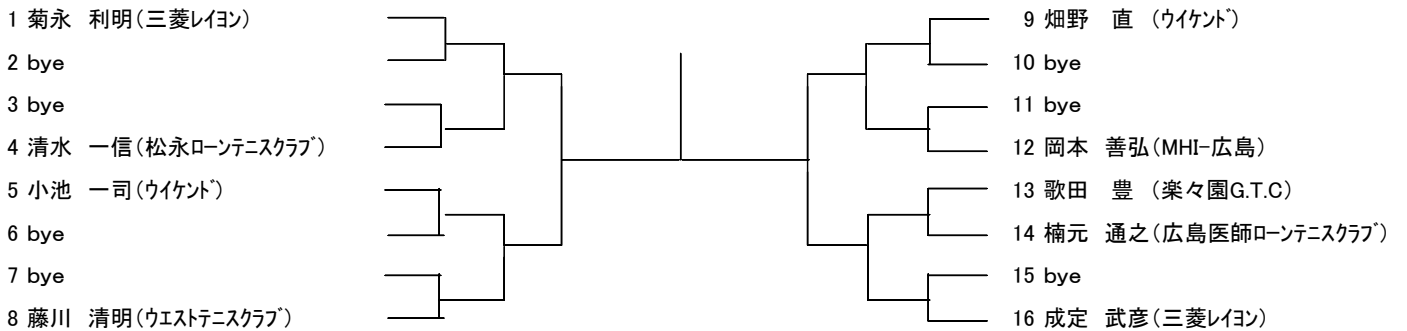

説明 … R・R(ラウンドロビン) ⇒ 総当たり戦

【男子 35才 シングルス】

【男子 40才 シングルス】

【男子 45才 シングルス】

第13回 広島県 ベテラン選手権

【男子 50才 シングルス】

【男子 55才 シングルス】

【男子 60才 シングルス】