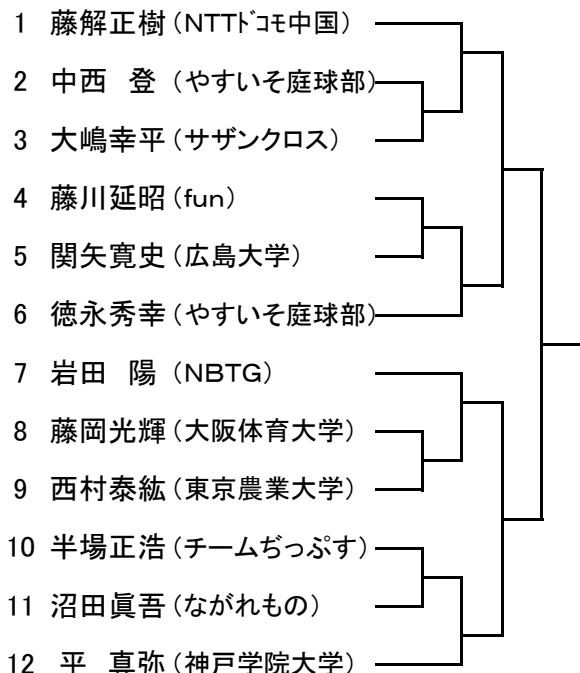

大会日程(タイムスケジュール)

※ このタイムスケジュールはオーダーオブプレイに相当するものです。

※ このタイムスケジュールに15分以上遅れた場合は、NO-SHOWと見なされる事があります。

| | 第 1 日 | 第 2 日 | 第 3 日 |
|-------|----------------------|----------------------|-------------------|
| | 5月20日(土) 予選トーナメント | 5月21日(日) 予選トーナメント | 5月22日(月) 決勝リーグ |
| 使用コート | 屋外・室内 | 屋外・室内 | 室 内 |
| 男子・S | プラクティス 9:00 | プラクティス 9:00 | プラクティス 9:00 |
| | A.Bブロック 1R 10:00 | SF 10:00 | START at 10:00 |
| | C.Dブロック 1R 10:30 | F FOLLOWED BY | |
| | A.Bブロック 2R 11:00 | | |
| | C.Dブロック 2R 11:30 | | |
| 使用コート | 室 内 | 室 内 | |
| 女子・S | | プラクティス 9:00 | プラクティス 9:00 |
| | | A.Dブロック 1R 10:00 | START at 10:00 |
| | | C.Dブロック F 11:00 | |
| | | A.Dブロック F NB11:00 | |

男子予選トーナメント

【 A ブ ロ ッ ク 】

シード:①上本武②流田浩邦③④岡田浩明・森田祐紀

【 B ブ ロ ッ ク 】

シード:①藤解正樹②平真弥③④徳永秀幸・岩田陽

【 C ブ ロ ッ ク 】

シード:①中川儀昭②小林太郎③④平岡耕太・石橋正秀

【 D ブ ロ ッ ク 】