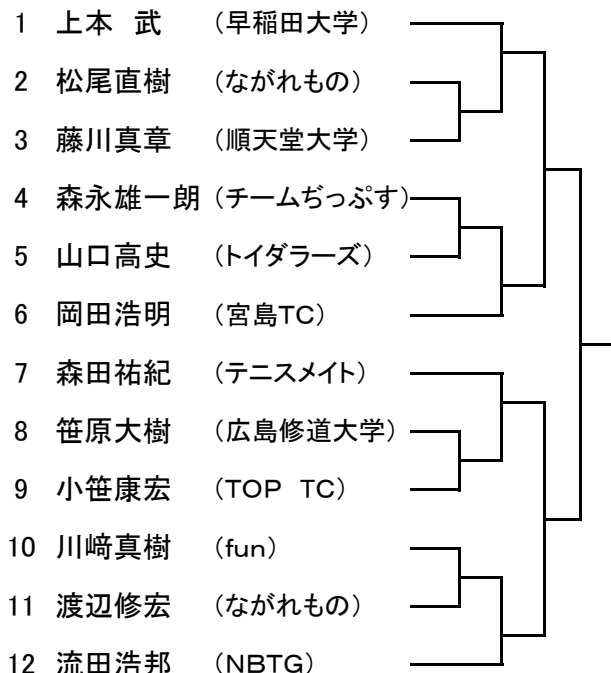

大会日程(タイムスケジュール)

※ このタイムスケジュールはオーダーオブプレイに相当するものです。

※ このタイムスケジュールに15分以上遅れた場合は、NO-SHOWと見なされる事があります。

| | 第 1 日 | 第 2 日 | 第 3 日 |
|-------|----------------------|----------------------|-------------------|
| | 5月20日(土) 予選トーナメント | 5月21日(日) 予選トーナメント | 5月22日(月) 決勝リーグ |
| 使用コート | 屋外・室内 | 屋外・室内 | 室 内 |
| 男子・S | プラクティス 9:00 | プラクティス 9:00 | プラクティス 9:00 |
| | A.Bブロック 1R 10:00 | SF 10:00 | START at 10:00 |
| | C.Dブロック 1R 10:30 | F FOLLOWED BY | |
| | A.Bブロック 2R 11:00 | | |
| | C.Dブロック 2R 11:30 | | |
| 使用コート | 室 内 | 室 内 | |
| 女子・S | | プラクティス 9:00 | プラクティス 9:00 |
| | | A.Dブロック 1R 10:00 | START at 10:00 |
| | | C.Dブロック F 11:00 | |
| | | A.Dブロック F NB11:00 | |

男子予選トーナメント

【 A ブ ロ ッ ク 】

シード:①上本武②流田浩邦③④岡田浩明・森田祐紀

【 B ブ ロ ッ ク 】

シード:①藤解正樹②平真弥③④徳永秀幸・岩田陽

【 C ブ ロ ッ ク 】

シード:①中川儀昭②小林太郎③④平岡耕太・石橋正秀

【 D ブ ロ ッ ク 】