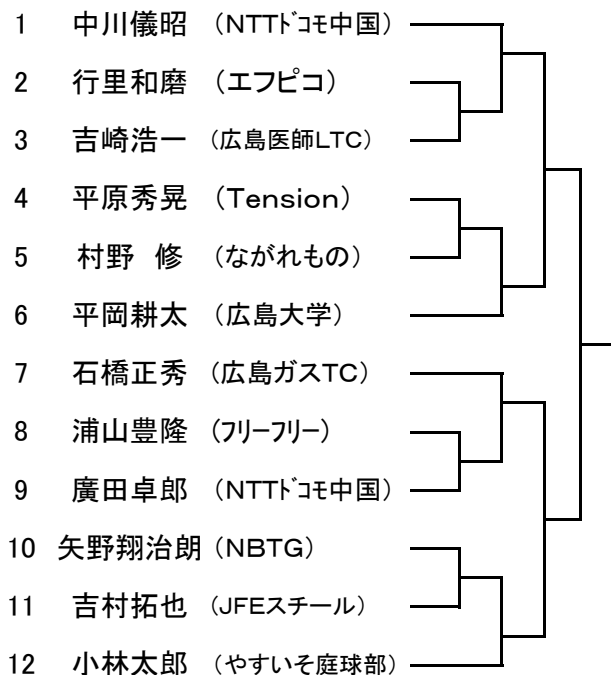

大会日程(タイムスケジュール)

※ このタイムスケジュールはオーダーオブプレイに相当するものです。

※ このタイムスケジュールに15分以上遅れた場合は、NO-SHOWと見なされる事があります。

| | 第 1 日 | 第 2 日 | 第 3 日 |
|-------|----------------------|----------------------|-------------------|
| | 5月20日(土) 予選トーナメント | 5月21日(日) 予選トーナメント | 5月22日(月) 決勝リーグ |
| 使用コート | 屋外・室内 | 屋外・室内 | 室 内 |
| 男子・S | プラクティス 9:00 | プラクティス 9:00 | プラクティス 9:00 |
| | A.Bブロック 1R 10:00 | SF 10:00 | START at 10:00 |
| | C.Dブロック 1R 10:30 | F FOLLOWED BY | |
| | A.Bブロック 2R 11:00 | | |
| | C.Dブロック 2R 11:30 | | |
| 使用コート | 室 内 | 室 内 | |
| 女子・S | | プラクティス 9:00 | プラクティス 9:00 |
| | | A.Dブロック 1R 10:00 | START at 10:00 |
| | | C.Dブロック F 11:00 | |
| | | A.Dブロック F NB11:00 | |

男子予選トーナメント

【 A ブ ロ ッ ク 】

シード:①上本武②流田浩邦③④岡田浩明・森田祐紀

【 B ブ ロ ッ ク 】

シード:①藤解正樹②平真弥③④徳永秀幸・岩田陽

【 C ブ ロ ッ ク 】

シード:①中川儀昭②小林太郎③④平岡耕太・石橋正秀

【 D ブ ロ ッ ク 】

シード:①田中淳之②岩崎元春③④武田守弘・小河誠

女子予選トーナメント

【 A ブ ロ ッ ク 】

【 B ブ ロ ッ ク 】

【 C ブ ロ ッ ク 】

【 D ブ ロ ッ ク 】