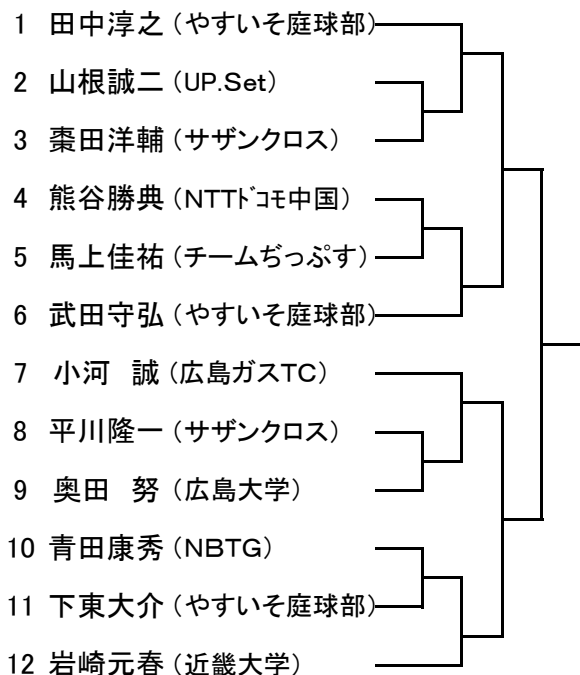

大会日程(タイムスケジュール)

※ このタイムスケジュールはオーダーオブプレイに相当するものです。

※ このタイムスケジュールに15分以上遅れた場合は、NO-SHOWと見なされる事があります。

| | 第 1 日 | 第 2 日 | 第 3 日 |
|-------|----------------------|----------------------|-------------------|
| | 5月20日(土) 予選トーナメント | 5月21日(日) 予選トーナメント | 5月22日(月) 決勝リーグ |
| 使用コート | 屋外・室内 | 屋外・室内 | 室 内 |
| 男子・S | プラクティス 9:00 | プラクティス 9:00 | プラクティス 9:00 |
| | A.Bブロック 1R 10:00 | SF 10:00 | START at 10:00 |
| | C.Dブロック 1R 10:30 | F FOLLOWED BY | |
| | A.Bブロック 2R 11:00 | | |
| | C.Dブロック 2R 11:30 | | |
| 使用コート | 室 内 | 室 内 | |
| 女子・S | | プラクティス 9:00 | プラクティス 9:00 |
| | | A.Dブロック 1R 10:00 | START at 10:00 |
| | | C.Dブロック F 11:00 | |
| | | A.Dブロック F NB11:00 | |

男子予選トーナメント

【 A ブ ロ ッ ク 】

シード:①上本武②流田浩邦③④岡田浩明・森田祐紀

【 B ブ ロ ッ ク 】

シード:①藤解正樹②平真弥③④徳永秀幸・岩田陽

【 C ブ ロ ッ ク 】

シード:①中川儀昭②小林太郎③④平岡耕太・石橋正秀

【 D ブ ロ ッ ク 】

シード:①田中淳之②岩崎元春③④武田守弘・小河誠

女子予選トーナメント

【 A ブ ロ ッ ク 】

【 B ブ ロ ッ ク 】

【 C ブ ロ ッ ク 】

【 D ブ ロ ッ ク 】